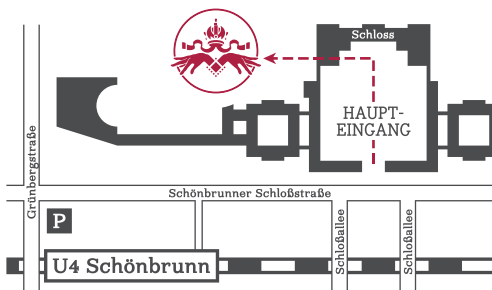

DIE ZAUBERFLÖTE THE MAGIC FLUTE

Oper von W.A. Mozart in 2 Aufzügen
MI / FR / SA 19 Uhr

DIE KINDERZAUBERFLÖTE CHILDRENS MAGIC FLUTE

gekürzte Fassung / shortened version
FR / SO 16 Uhr / *17 Uhr

* Beginnzeiten im Juli & August

DER DONAUWALZER THE DANUBE WALTZ

Johann Strauss
Juli & August: DO 17 Uhr

EINE KLEINE NACHTMUSIK THE LITTLE NIGHT MUSIC

Juni & September: DO 16 Uhr
Juli & August: SA 17 Uhr

ALADDIN UND DIE WUNDERLAMPE ALADDIN AND THE MAGIC LAMP

Juni & September: SA 16 Uhr

TERMINE & TICKETS

www.marionettentheater.at

Tel: +43 1 817 32 47

Ticketpreise von € 17,- bis € 47,-

Ö1 CLUB

Marionettentheater Schloss Schönbrunn | Hierzer & Hierzer GmbH
Schloss Schönbrunn, Hofratstrakt, 1130 Wien | office@marionettentheater.at